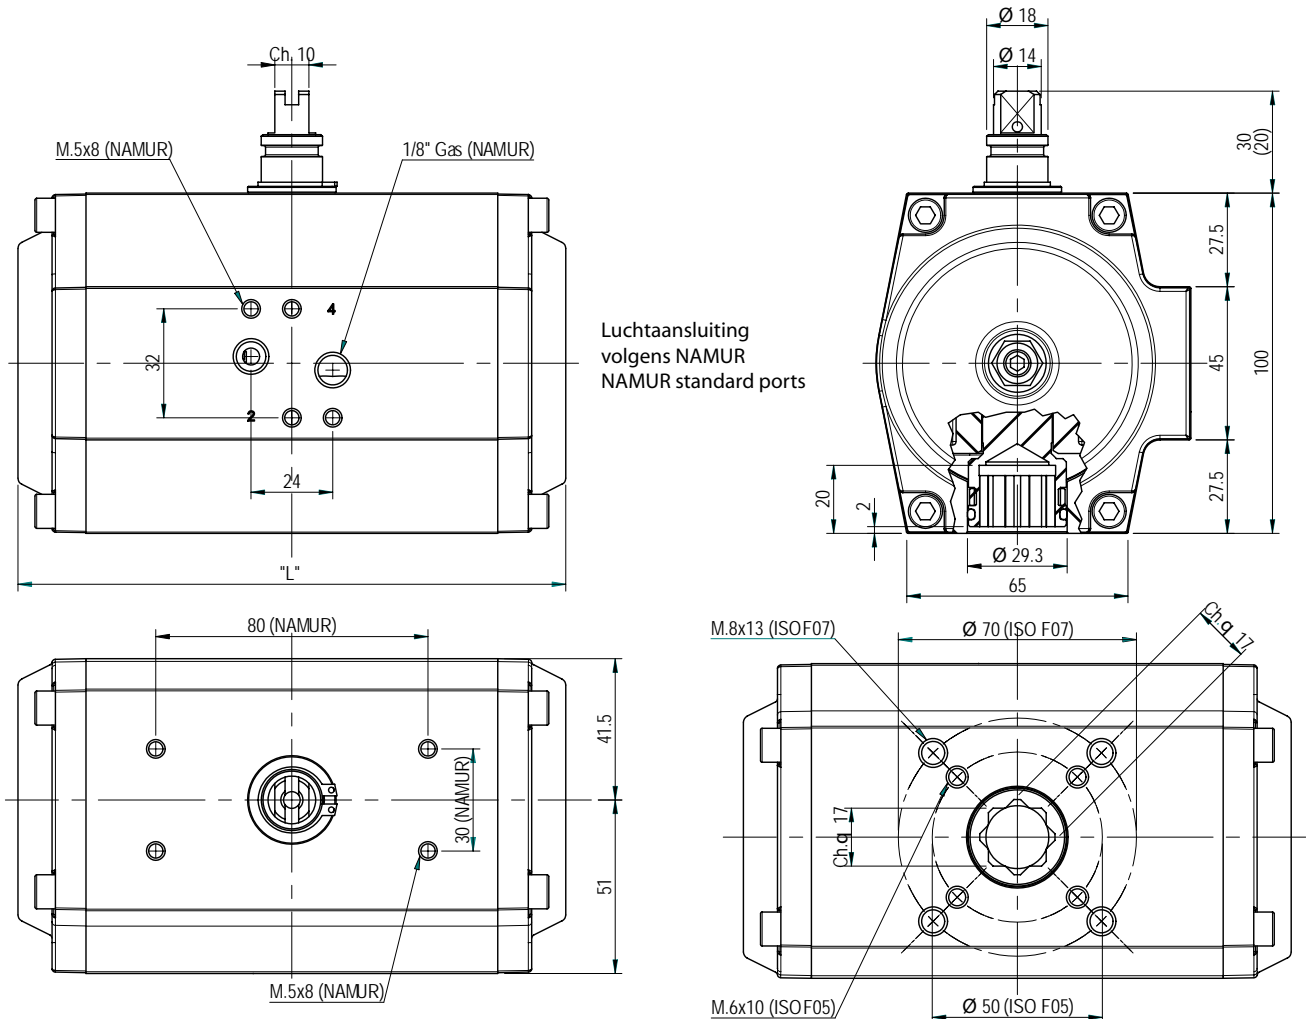

Pneumatische actuator met tweezijdige slaginstelling
Pneumatic actuator with double limit stop

GTW.83

Luchtaansluiting volgens NAMUR
NAMUR standard ports

LENGTE [mm] LENGHT [mm]			LUCHTVERBRUIK [N.lt] AIR CONSUMPTION [N.lt]				GEWICHT (2) [kg] WEIGHT (2) [kg]				
90°	120°	180°	90°	120°	180°	90° (1)	90° (1)	90°	120°	180°	90° (1)
180	205	268	0,88	1,00	1,63	0,45	0,45	2,50	2,95	3,50	2,95

- (1) Enkelwerkende actuator met 8 veren
Spring return whit 8 spring cartridges
(2) Gewichten zijn aangeven voor een actuator met een ashoogte van 30mm
Weights referred to protrusion shafts 30mm

DRAAIMOMENT [Nm] - DUBBELWERKENDE ACTUATORS / TORQUE [Nm] - DOUBLE ACTING ACTUATORS