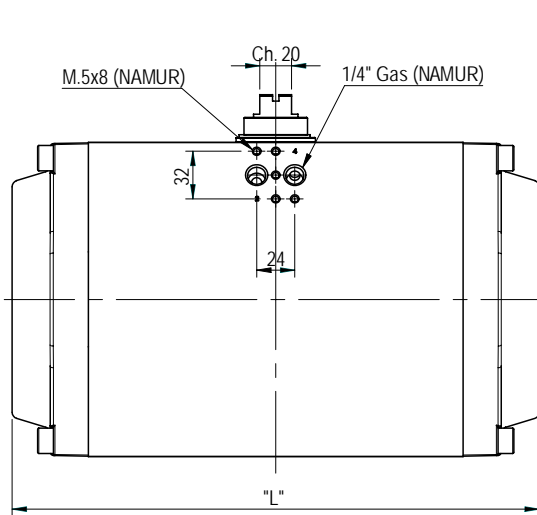

## GTX.143

Luchtaansluiting volgens NAMUR  
NAMUR standard ports

LENGTE [mm] LENGHT [mm]			LUCHTVERBRUIK [N.lt] AIR CONSUMPTION [N.lt]				GEWICHT (2) [kg] WEIGHT (2) [kg]			
90°	120°	180°	90°	120°	180°	90° (1)	120°	180°	90° (1)	180°
332			4,60			2,00			12,42	15,78

- (1) Enkelwerkende actuator met 12 veren  
Spring return whit 8 spring cartridges  
(2) Gewichten zijn aangeven voor een actuator met een ashoogte van 30mm  
Weights referred to protrusion shafts 30mm