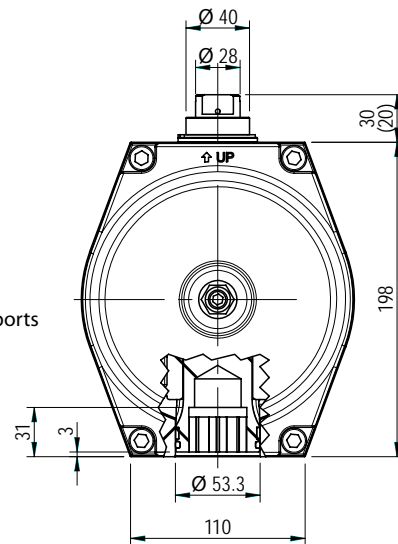

## GTX.143

Luchtaansluiting volgens NAMUR  
NAMUR standard ports

LENGTE [mm] LENGHT [mm]			LUCHTVERBRUIK [N.lt] AIR CONSUMPTION [N.lt]				GEWICHT (2) [kg] WEIGHT (2) [kg]			
90°	120°	180°	90°	120°	180°	90° (1)	120°	180°	90° (1)	180°
332			4,60			2,00			12,42	15,78

- (1) Enkelwerkende actuator met 12 veren  
Spring return whit 8 spring cartridges  
(2) Gewichten zijn aangeven voor een actuator met een ashoogte van 30mm  
Weights referred to protrusion shafts 30mm