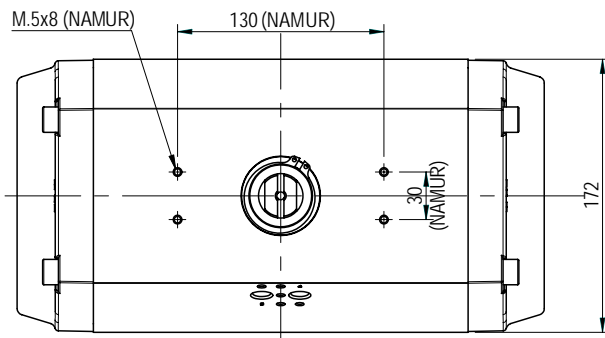

## GTX.143

Luchtaansluiting volgens NAMUR  
NAMUR standard ports

LENGTE [mm] LENGHT [mm]			LUCHTVERBRUIK [N.lt] AIR CONSUMPTION [N.lt]				GEWICHT (2) [kg] WEIGHT (2) [kg]			
90°	120°	180°	90°	120°	180°	90° (1)	120°	180°	90° (1)	180°
332			4,60			2,00			12,42	15,78

- (1) Enkelwerkende actuator met 12 veren  
Spring return whit 8 spring cartridges  
(2) Gewichten zijn aangeven voor een actuator met een ashoogte van 30mm  
Weights referred to protrusion shafts 30mm