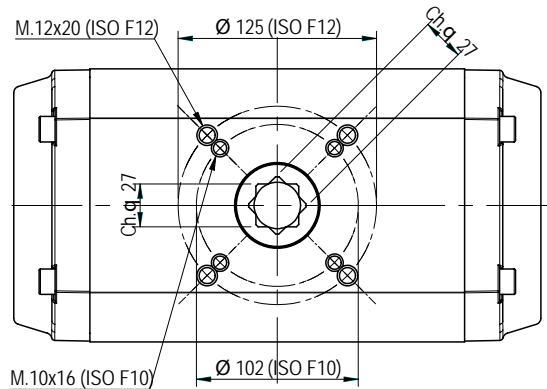

## GTX.143

Luchtaansluiting volgens NAMUR  
NAMUR standard ports

LENGTE [mm] LENGHT [mm]			LUCHTVERBRUIK [N.lt] AIR CONSUMPTION [N.lt]				GEWICHT (2) [kg] WEIGHT (2) [kg]			
90°	120°	180°	90°	120°	180°	90° (1)	120°	180°	90° (1)	180°
332			4,60			2,00			12,42	15,78

- (1) Enkelwerkende actuator met 12 veren  
Spring return whit 8 spring cartridges  
(2) Gewichten zijn aangeven voor een actuator met een ashoogte van 30mm  
Weights referred to protrusion shafts 30mm