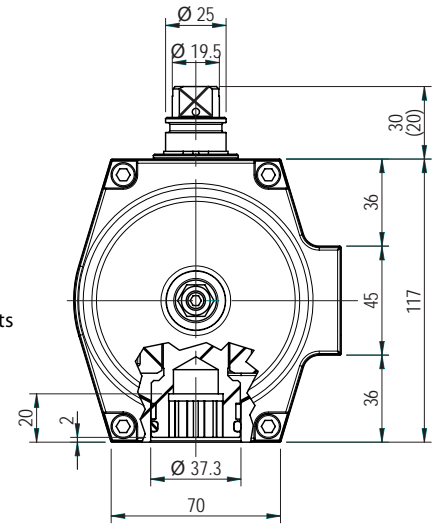

Pneumatische actuator met enkelzijdige slaginstelling
Pneumatic actuator with single limit stop

GTK.92

Luchtaansluiting volgens NAMUR
NAMUR standard ports

LENGTE [mm] LENGHT [mm]			LUCHTVERBRUIK [N.lt] AIR CONSUMPTION [N.lt]				GEWICHT (2) [kg] WEIGHT (2) [kg]				
90°	120°	180°	90°	120°	180°	90° (1)	0,62	90°	120°	180°	90° (1)
209	239	310	1,20	1,35	2,25	3,40	4,00	4,60	4,00		

- (1) Enkelwerkende actuator met 12 veren
Spring return whit 8 spring cartridges
(2) Gewichten zijn aangeven voor een actuator met een ashoogte van 30mm
Weights referred to protrusion shafts 30mm

DRAAIMOMENT [Nm] - DUBBELWERKENDE ACTUATORS / TORQUE [Nm] - DOUBLE ACTING ACTUATORS