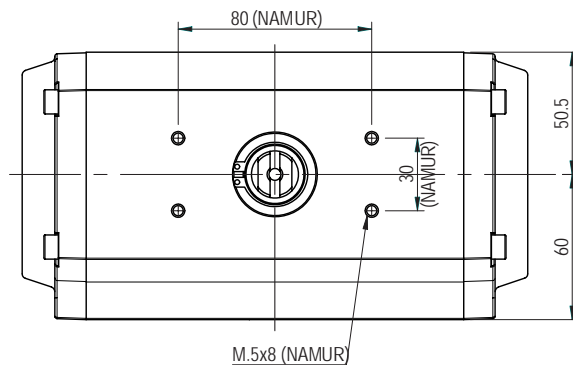

Pneumatische actuator met enkelzijdige slaginstelling
Pneumatic actuator with single limit stop

GTK.92

Luchtaansluiting volgens NAMUR
NAMUR standard ports

LENGTE [mm] LENGHT [mm]			LUCHTVERBRUIK [N.lt] AIR CONSUMPTION [N.lt]				GEWICHT (2) [kg] WEIGHT (2) [kg]				
90°	120°	180°	90°	120°	180°	90° (1)	0,62	90°	120°	180°	90° (1)
209	239	310	1,20	1,35	2,25	3,40	4,00	4,60	4,00		

- (1) Enkelwerkende actuator met 12 veren
Spring return whit 8 spring cartridges
(2) Gewichten zijn aangeven voor een actuator met een ashoogte van 30mm
Weights referred to protrusion shafts 30mm

DRAAIMOMENT [Nm] - DUBBELWERKENDE ACTUATORS / TORQUE [Nm] - DOUBLE ACTING ACTUATORS