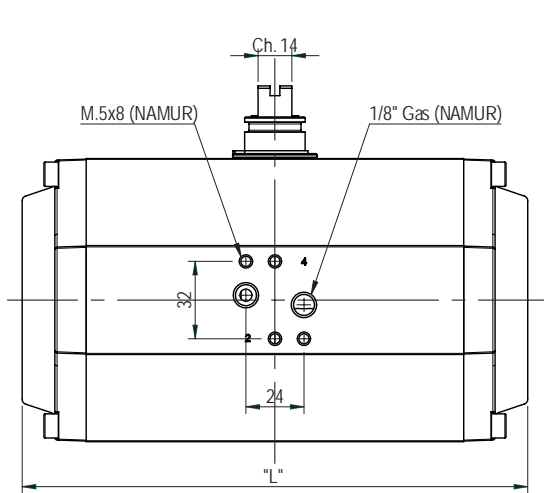

Pneumatische actuator met enkelzijdige slaginstelling
Pneumatic actuator with single limit stop

GTK.92

Luchtaansluiting volgens NAMUR
NAMUR standard ports

LENGTE [mm] LENGHT [mm]			LUCHTVERBRUIK [N.lt] AIR CONSUMPTION [N.lt]				GEWICHT (2) [kg] WEIGHT (2) [kg]				
90°	120°	180°	90°	120°	180°	90° (1)	0,62	90°	120°	180°	90° (1)
209	239	310	1,20	1,35	2,25	3,40	4,00	4,60	4,00		

- (1) Enkelwerkende actuator met 12 veren
Spring return whit 8 spring cartridges
(2) Gewichten zijn aangeven voor een actuator met een ashoogte van 30mm
Weights referred to protrusion shafts 30mm

DRAAIMOMENT [Nm] - DUBBELWERKENDE ACTUATORS / TORQUE [Nm] - DOUBLE ACTING ACTUATORS