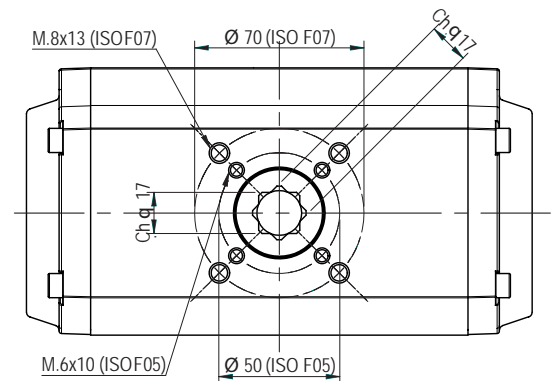

Pneumatische actuator met enkelzijdige slaginstelling
Pneumatic actuator with single limit stop

GTK.92

Luchtaansluiting volgens NAMUR
NAMUR standard ports

LENGTE [mm] LENGHT [mm]			LUCHTVERBRUIK [N.lt] AIR CONSUMPTION [N.lt]				GEWICHT (2) [kg] WEIGHT (2) [kg]				
90°	120°	180°	90°	120°	180°	90° (1)	0,62	90°	120°	180°	90° (1)
209	239	310	1,20	1,35	2,25	3,40	4,00	4,60	4,00		

- (1) Enkelwerkende actuator met 12 veren
Spring return whit 8 spring cartridges
(2) Gewichten zijn aangeven voor een actuator met een ashoogte van 30mm
Weights referred to protrusion shafts 30mm

DRAAIMOMENT [Nm] - DUBBELWERKENDE ACTUATORS / TORQUE [Nm] - DOUBLE ACTING ACTUATORS